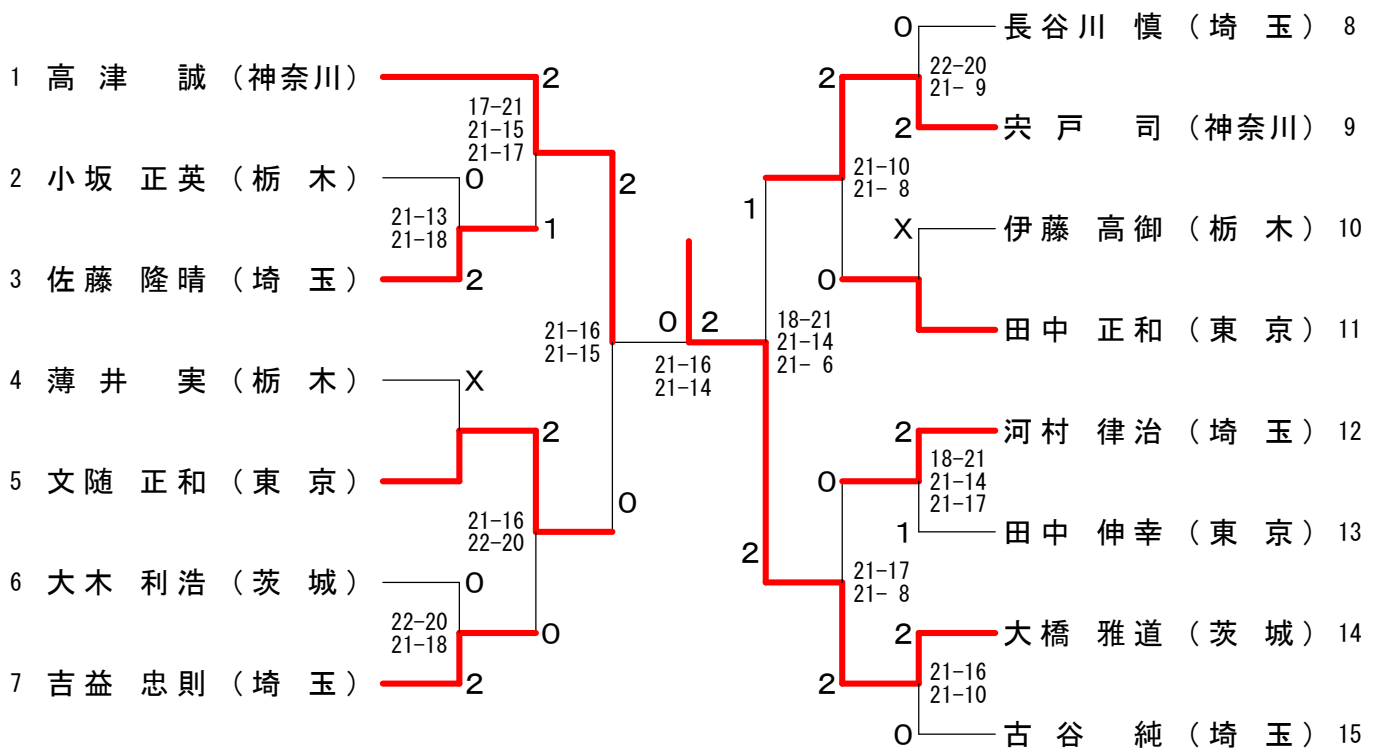

35歳以上男子シングルス