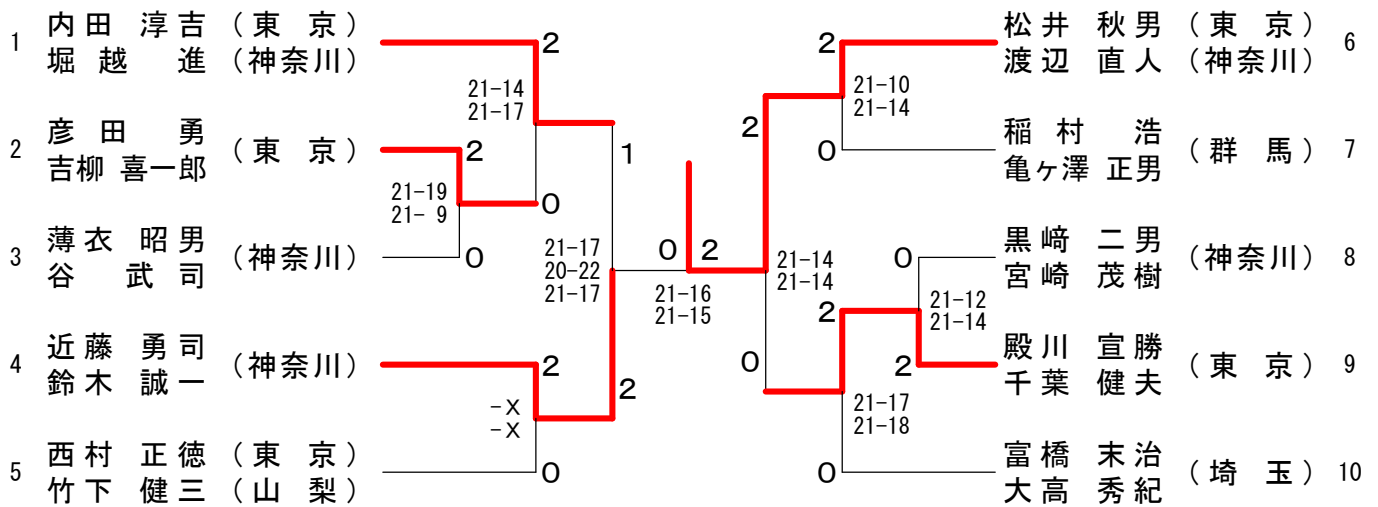

平成23年7月16日-18日 甲府市・笛吹市

30歳以上男子ダブルス

1	橋雅道 (茨城)	2	松本俊一 (群馬) 10
2	井良行 (東京)	2	千能葉稔 (東京) 11
3	村和弘 (千葉)	2	百瀬隆幸 (茨城) 12
4	藤由喜夫 (東京)	0	蒔田圭一 (神奈川) 13
5	田誠悠 (山梨)	2	岡本康志 (東京) 14
6	々木篤史 (神奈川)	2	菊地慎一郎 (神奈川) 15
7	松浦信明 (東京)	2	中岡晃啓 (茨城) 16
8	後藤秀伯 (東京)	1	山口義人 (東京) 17
9	鈴木裕介 (埼玉)	2	星野雄一郎 (東京) 17
9	立花敬生 (東京)	0	水口誠太 (埼玉) 18
		0	齋藤悠輔 (東京) 19

40歳以上男子ダブルス

45歳以上男子ダブルス

50歳以上男子ダブルス

55歳以上男子ダブルス

60歳以上男子ダブルス

65歳以上男子ダブルス

70歳以上男子ダブルス

30歳以上女子ダブルス