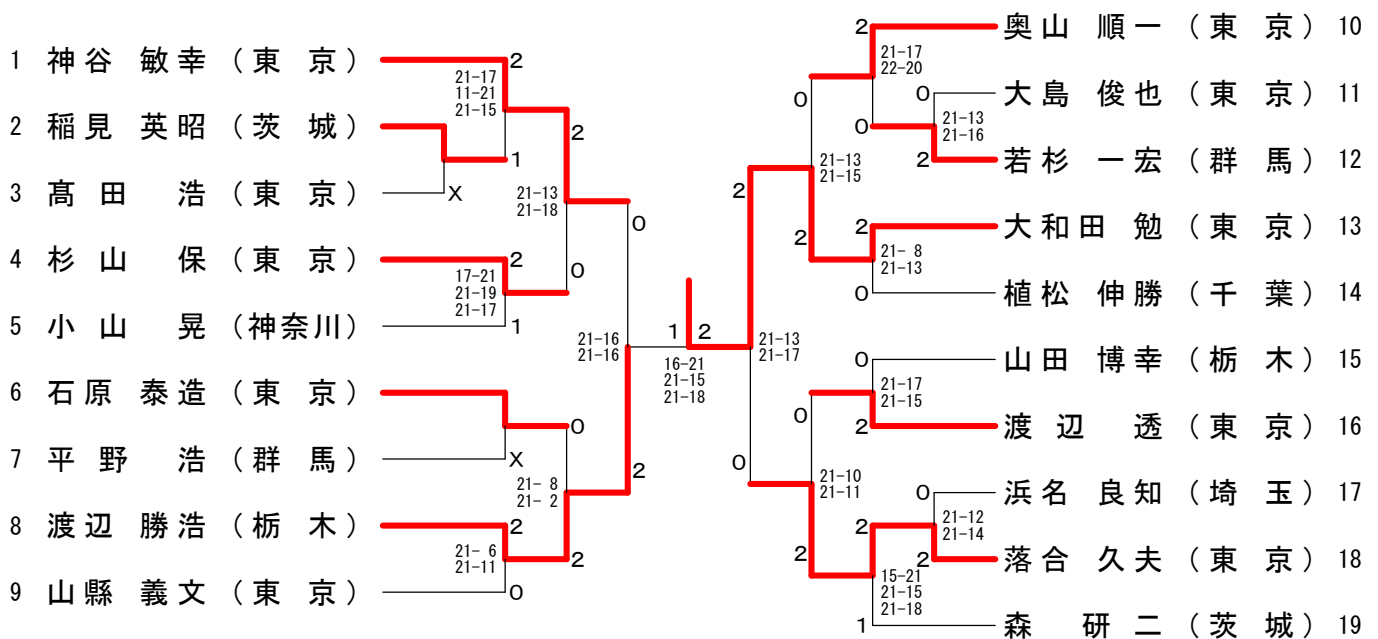

50歳以上男子シングルス