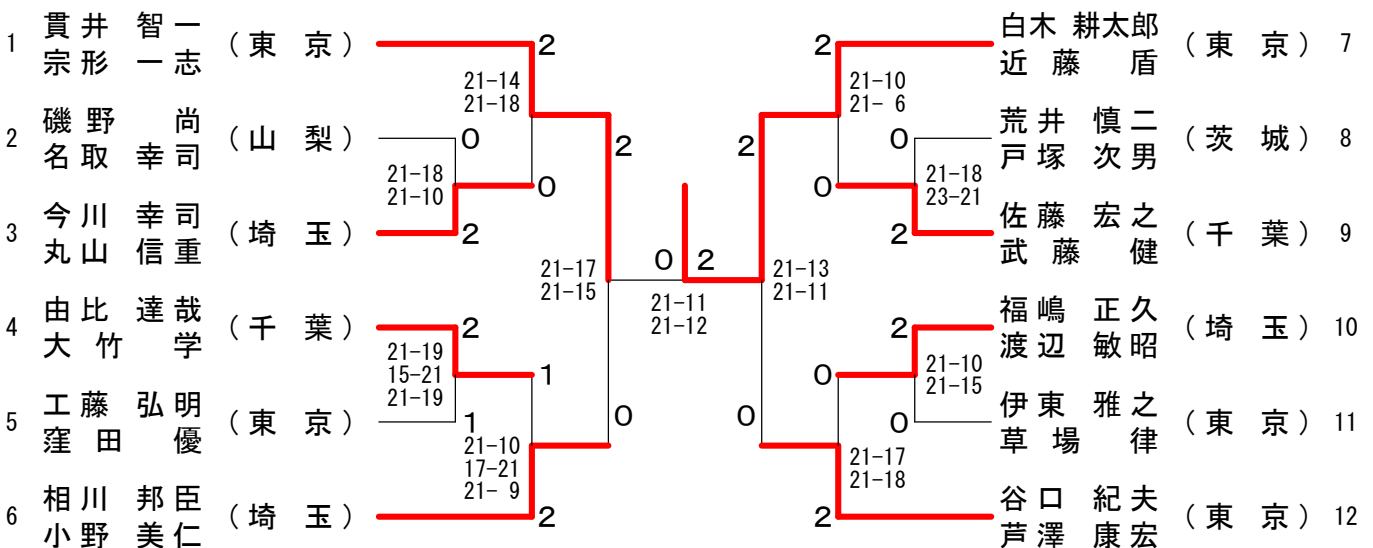

45歳以上男子ダブルス