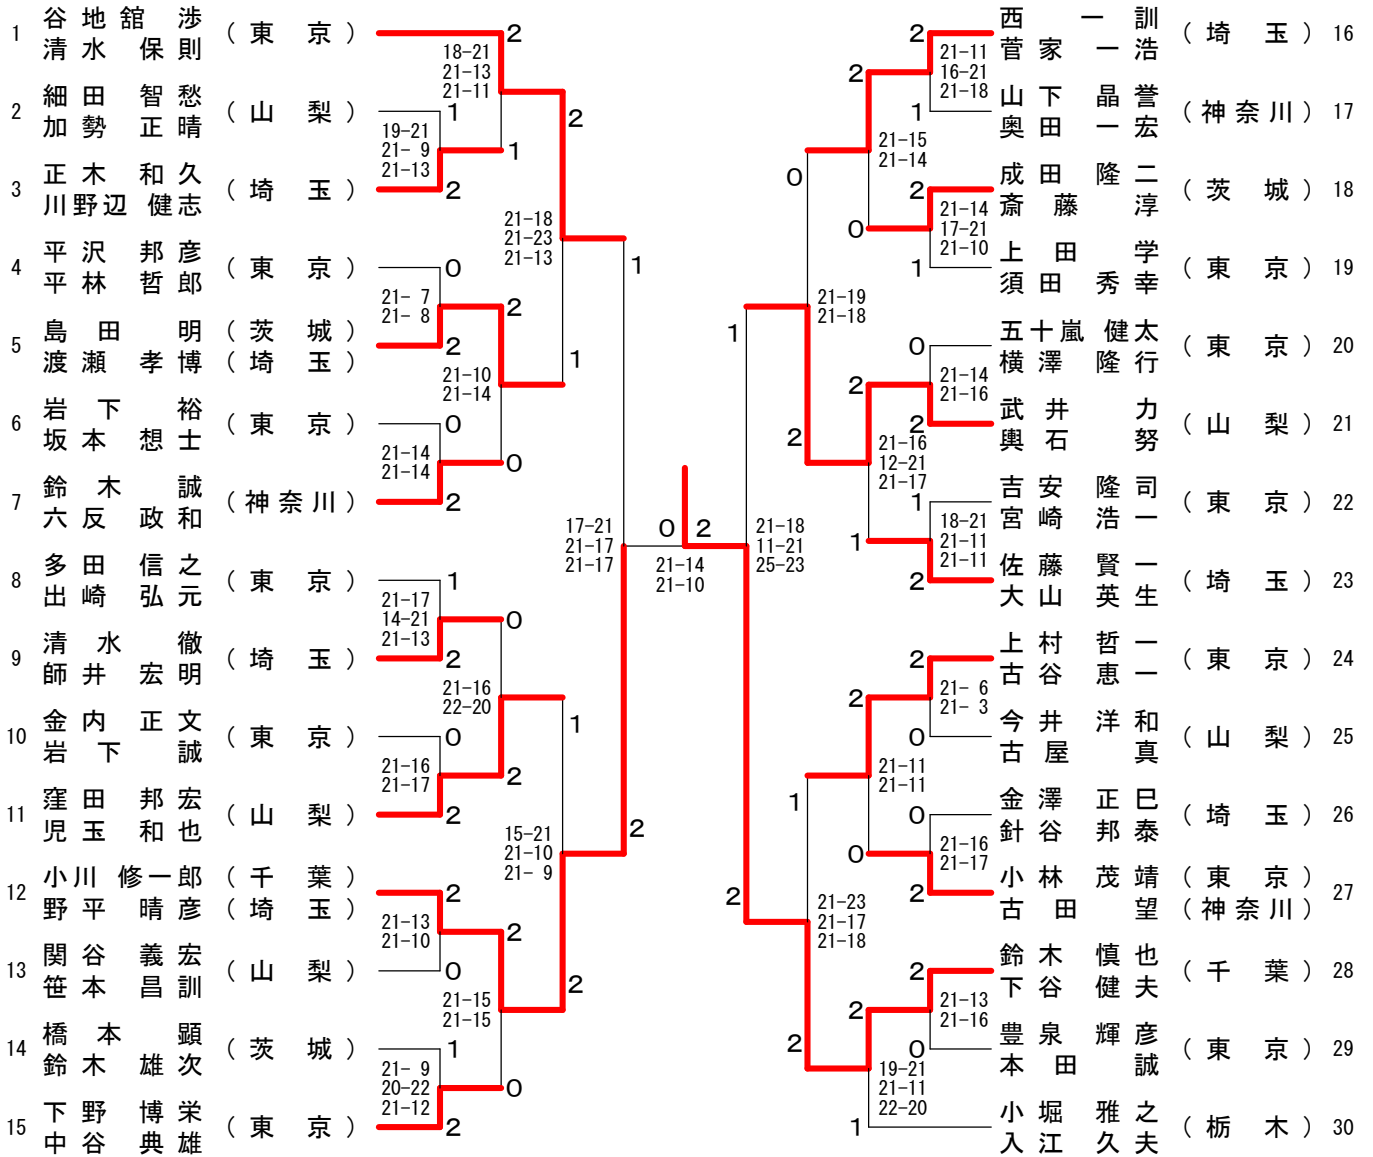

平成23年度 第27回関東シニアバドミントン選手権大会

平成23年7月16日-18日 甲府市・笛吹市

30歳以上男子ダブルス

1	橋雅道 (茨城)	2	松本俊一 (群馬) 10
2	井良行 (東京)	2	千能葉稔 (東京) 11
3	村和弘 (千葉)	2	百瀬隆幸 (茨城) 12
4	藤由喜夫 (東京)	0	蒔田圭一 (神奈川) 13
5	田誠悠 (山梨)	2	岡本康志 (東京) 14
6	々木篤史 (神奈川)	2	菊地慎一郎 (神奈川) 15
7	松浦信明 (東京)	2	中岡晃啓 (茨城) 16
8	後藤秀伯 (東京)	1	山口義人 (東京) 17
9	鈴木裕介 (埼玉)	2	星野雄一郎 (東京) 17
9	立花敬生 (東京)	0	水口誠太 (埼玉) 18
		0	齋藤悠輔 (東京) 19

35歳以上男子ダブルス

1	濱路圭哲 (神奈川)	2	鈴木辰宏 (神奈川) 14
2	池田正善 (茨城)	0	若松景太郎 (東京) 15
3	宮下直樹 (東京)	2	伊藤高御 (栃木) 16
4	小林秀人 (神奈川)	2	奥出裕充 (東京) 17
5	高橋定博 (埼玉)	X	小吉岡祐治 (埼玉) 18
6	倉上徳昭 (栃木)	1	舟木康司 (神奈川) 19
7	渡辺祐一 (東京)	2	篠原和之悦 (栃木) 20
8	八木橋洋卓 (神奈川)	2	門脇宗直 (群馬) 21
9	平塚信敏 (東京)	0	光永暢宏 (東京) 22
10	保坂光哉 (埼玉)	2	鈴木幸則 (神奈川) 23
11	山内将満 (栃木)	0	門井誠之 (東京) 24
12	翼弘樹 (東京)	2	青木勇児 (東京) 25
13	須藤仁憲 (群馬)	2	

40歳以上男子ダブルス