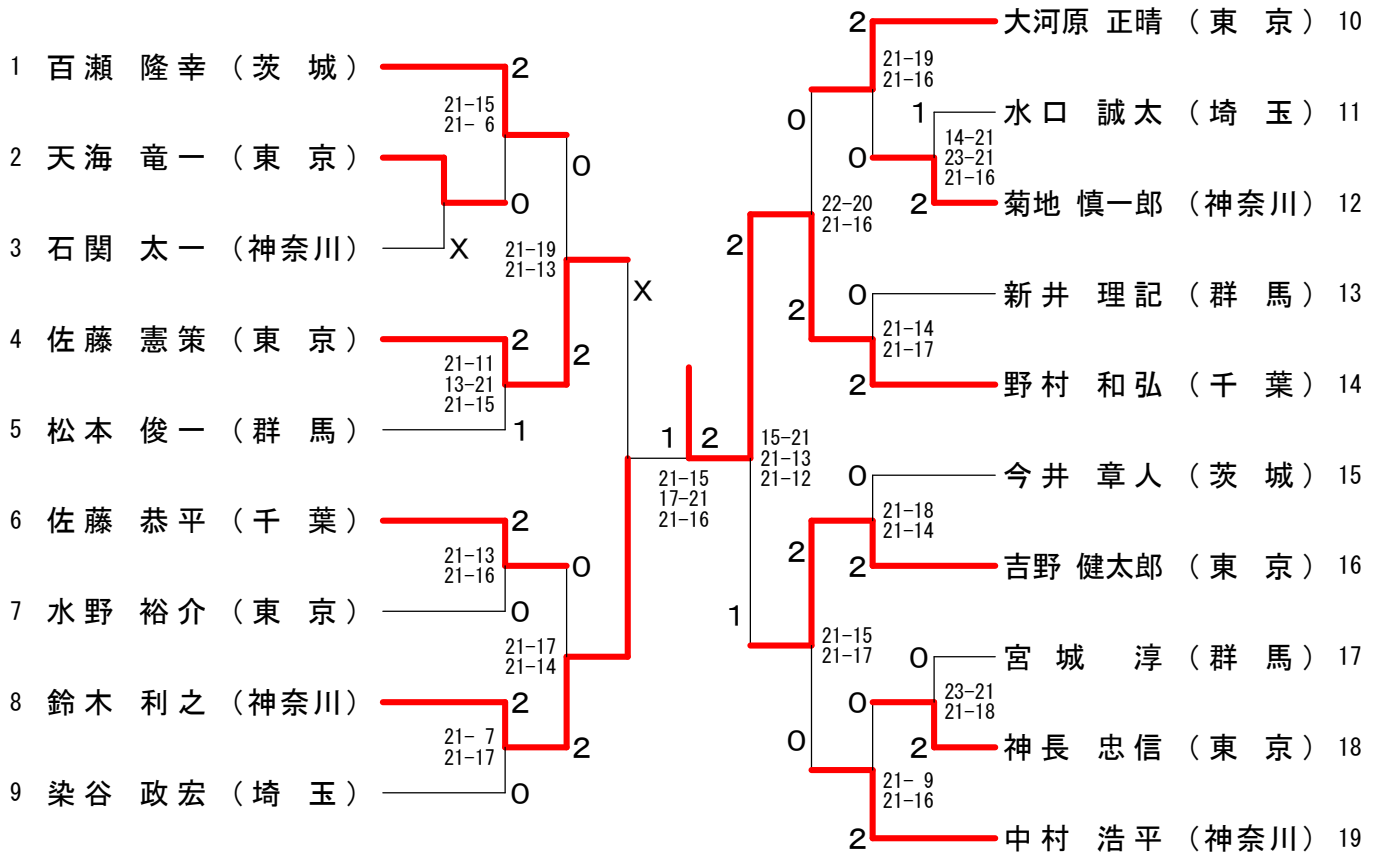

30歳以上男子シングルス

35歳以上男子シングルス

40歳以上男子シングルス

45歳以上男子シングルス

50歳以上男子シングルス

55歳以上男子シングルス

60歳以上男子シングルス

65歳以上男子シングルス

70歳以上男子シングルス

30歳以上女子シングルス

35歳以上女子シングルス

40歳以上女子シングルス

45歳以上女子シングルス

50歳以上女子シングルス

55歳以上女子シングルス

平成23年度 第27回関東シニアバドミントン選手権大会

平成23年7月16日-18日 甲府市・笛吹市

30歳以上男子ダブルス

1	橋雅道 (茨城)	2	松本俊一 (群馬) 10
2	井良行 (東京)	2	千能葉稔 (東京) 11
3	村和弘 (千葉)	2	百瀬隆幸 (茨城) 12
4	藤由喜夫 (東京)	0	蒔田圭一 (神奈川) 13
5	田誠悠 (山梨)	2	岡本康志 (東京) 14
6	々木篤史 (神奈川)	2	菊地慎一郎 (神奈川) 15
7	松浦信明 (東京)	2	中岡晃啓 (茨城) 16
8	後藤秀伯 (東京)	1	山口義人 (東京) 17
9	鈴木裕介 (埼玉)	2	星野雄一郎 (東京) 17
9	立花敬生 (東京)	0	水口誠太 (埼玉) 18
		0	齋藤悠輔 (東京) 19