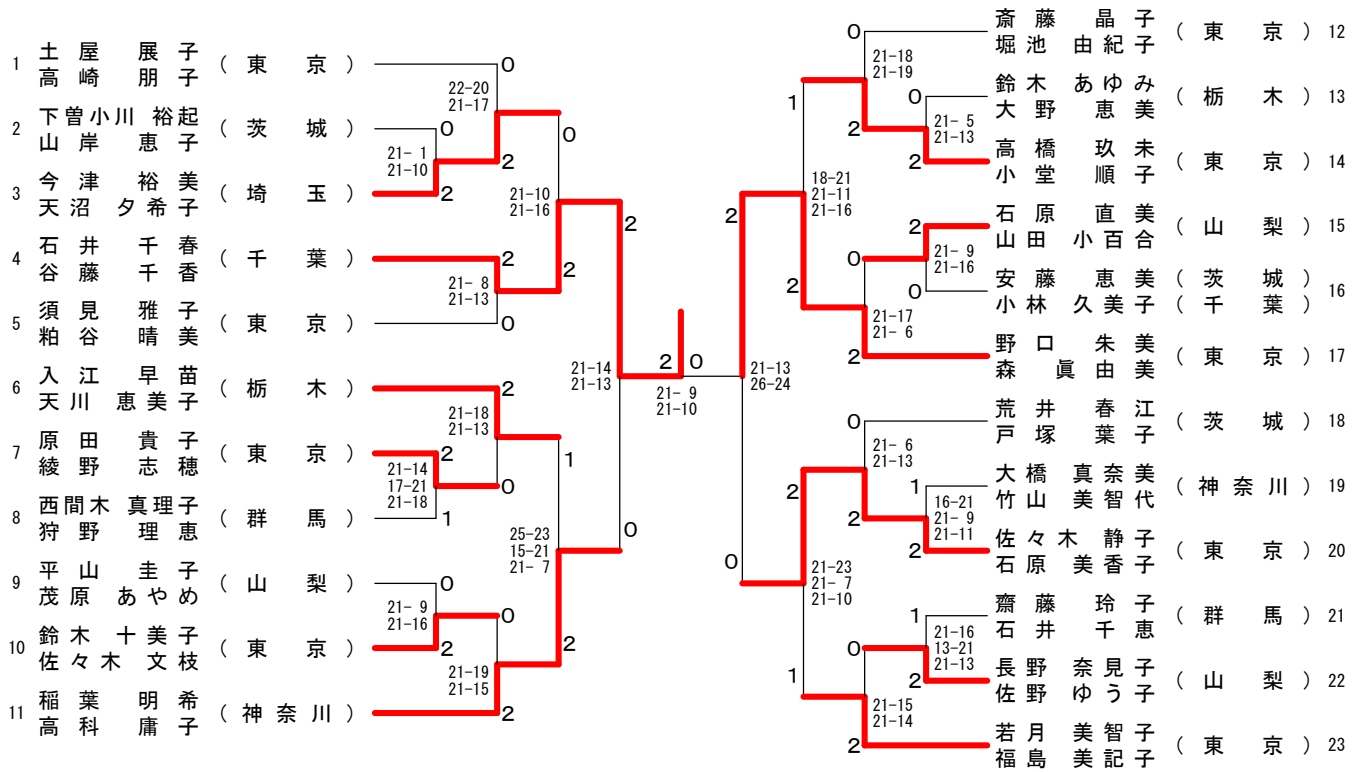

平成23年度 第27回関東シニアバドミントン選手権大会

平成23年7月16日-18日 甲府市・笛吹市

40歳以上女子ダブルス