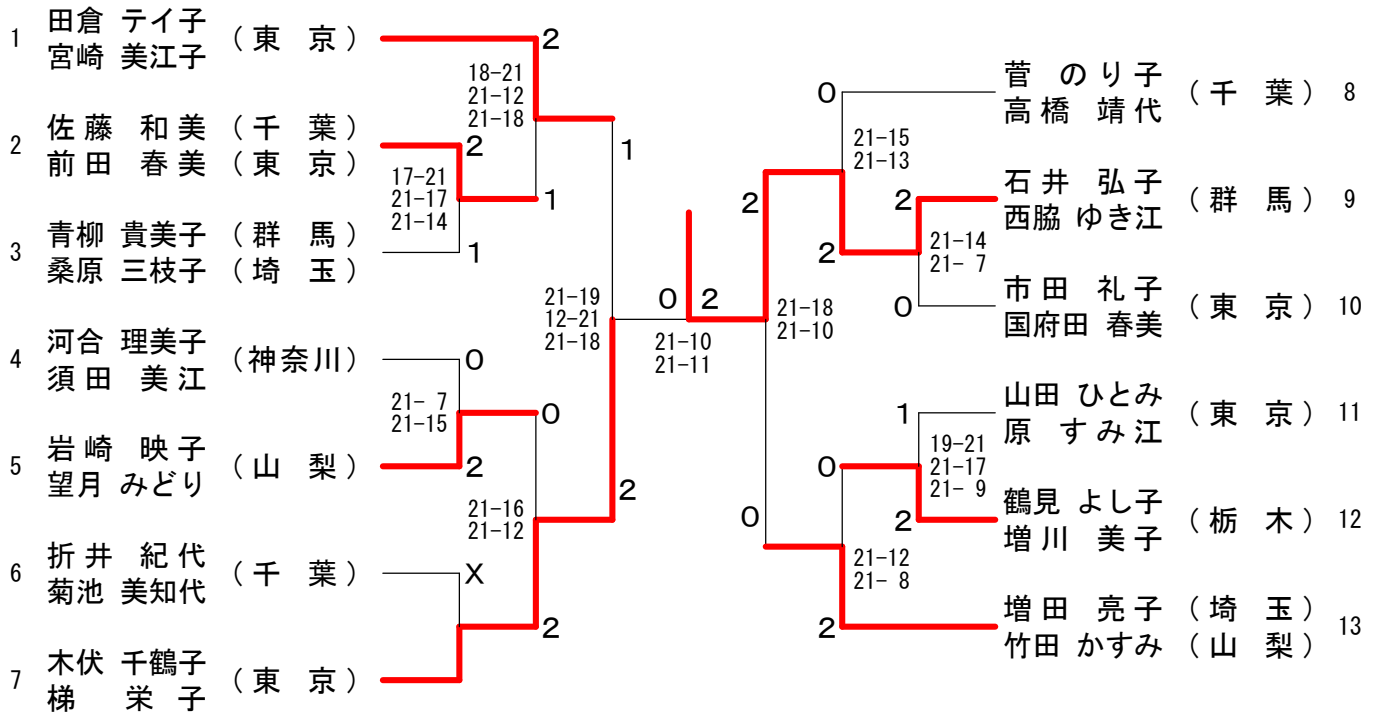

平成23年7月16日-18日 甲府市・笛吹市

30歳以上男子ダブルス

1	橋雅道 (茨城)	2	松本俊一 (群馬) 10
2	井良行 (東京)	2	千能葉稔 (東京) 11
3	村和弘 (千葉)	2	百瀬隆幸 (茨城) 12
4	藤由喜夫 (東京)	0	蒔田圭一 (神奈川) 13
5	田誠悠 (山梨)	2	岡本康志 (東京) 14
6	々木篤史 (神奈川)	2	菊地慎一郎 (神奈川) 15
7	松浦信明 (東京)	2	中岡晃啓 (茨城) 16
8	後藤秀伯 (東京)	1	山口義人 (東京) 17
9	鈴木裕介 (埼玉)	2	星野雄一郎 (東京) 17
9	立花敬生 (東京)	0	水口誠太 (埼玉) 18
		0	齋藤悠輔 (東京) 19

35歳以上女子ダブルス

平成23年度 第27回関東シニアバドミントン選手権大会

平成23年7月16日-18日 甲府市・笛吹市

40歳以上女子ダブルス

45歳以上女子ダブルス

50歳以上女子ダブルス

1	米沢 千江美 (千葉)	松崎 厚子 (千葉)	2	2	松村 美智子 (東京)	16
2	八谷 喜代美 (神奈川)	中里 眞知子 (神奈川)	0	1	津田 純子 (神奈川)	17
3	小沢 京子 (東京)	菅谷 尚子 (東京)	2	0	矢島 とし子 (群馬)	18
4	佐藤 利子 (東京)	上田 佳代子 (東京)	2	2	柴田 正子 (群馬)	19
5	鍛冶 典子 (神奈川)	赤羽 幸子 (神奈川)	0	2	田中 洋子 (東京)	20
6	今仲 由香里 (東京)	大平 操 (東京)	2	0	盛永 みどり (東京)	21
7	木村 理恵子 (栃木)	村瀬 千佐美 (栃木)	0	0	内藤 美智子 (神奈川)	22
8	木村 幸美 (千葉)	佐藤 正恵 (東京)	2	2	渡辺 浩子 (神奈川)	23
9	臼井 美晴 (神奈川)	田中 早苗 (神奈川)	0	0	平川 はるみ (千葉)	24
10	木下 布満子 (山梨)	石原 栄 (山梨)	0	2	久保 知佳子 (千葉)	25
11	渡辺 恵子 (東京)	西山 美代子 (東京)	2	0	穴戸 順子 (茨城)	26
12	佐藤 安子 (群馬)	茂木 幸子 (群馬)	2	0	小室 光子 (茨城)	27
13	吉川 寿子 (茨城)	山下 潤子 (茨城)	0	0	福島 伊津子 (東京)	28
14	有賀 みどり (東京)	小島 トシ子 (埼玉)	1	2	木城 桂子 (東京)	29
15	葛西 睦 (神奈川)	依田 礼理 (神奈川)	2	2	長澤 崇子 (神奈川)	30
					梅澤 常子 (神奈川)	31
					谷垣 ゆう子 (東京)	
					清水 ゆかり (東京)	
					藤原 美佐子 (茨城)	
					高橋 美智 (茨城)	
					高橋 玲子 (神奈川)	
					後藤 恭子 (神奈川)	
					花岡 久仁子 (東京)	
					菊池 葉子 (東京)	
					石田 朋子 (東京)	
					東 瑠美子 (東京)	
					押久保 圭子 (栃木)	
					福田 芳子 (栃木)	
					日高 由美 (千葉)	
					菊池 浜子 (千葉)	
					柴田 和子 (神奈川)	
					佐藤 智恵子 (神奈川)	

55歳以上女子ダブルス

60歳以上女子ダブルス

65歳以上女子ダブルス