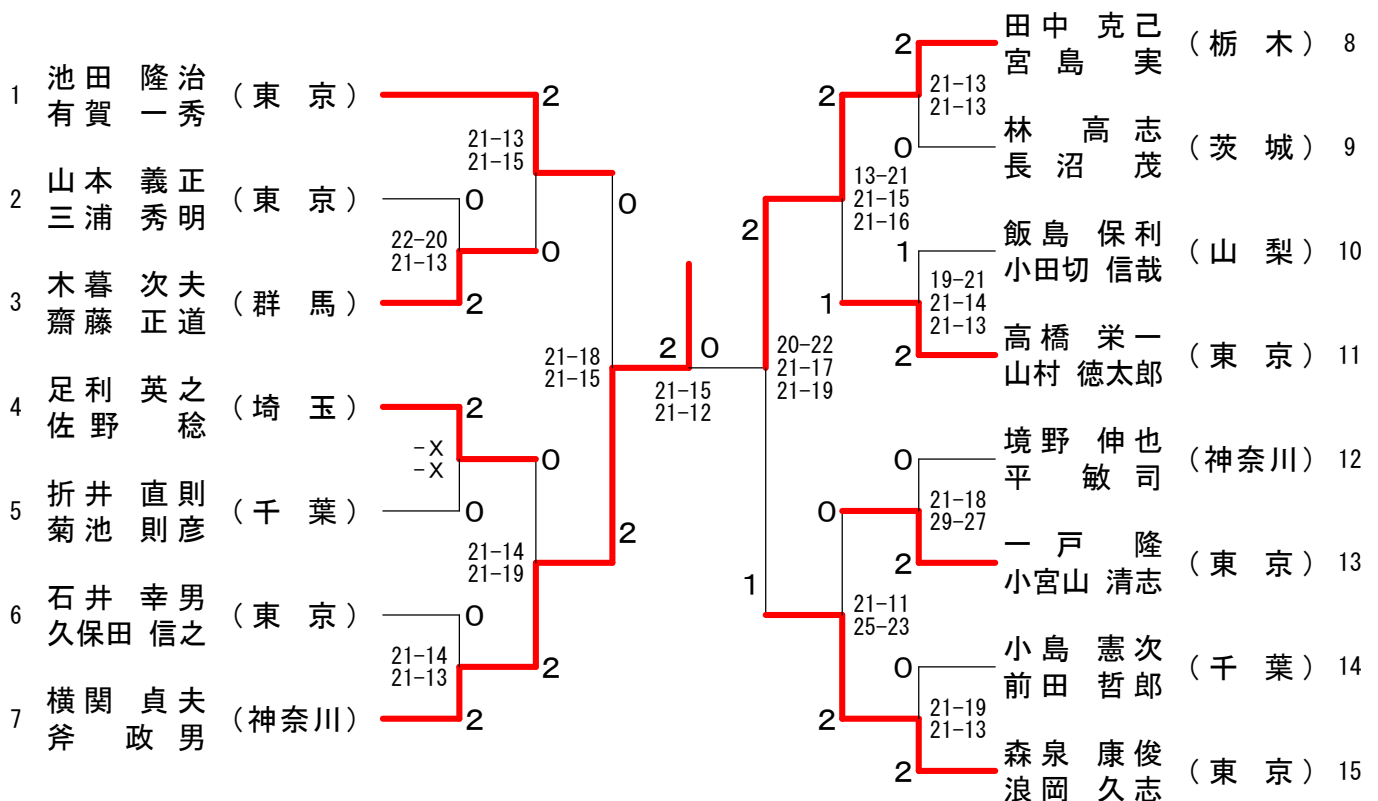

平成23年7月16日-18日 甲府市・笛吹市

30歳以上男子ダブルス

1	橋雅道 (茨城)	2	松本俊一 (群馬) 10
2	井良行 (東京)	2	千能葉稔 (東京) 11
3	村和弘 (千葉)	2	百瀬隆幸 (茨城) 12
4	藤由喜夫 (東京)	0	蒔田圭一 (神奈川) 13
5	田誠悠 (山梨)	2	岡本康志 (東京) 14
6	々木篤史 (神奈川)	2	菊地慎一郎 (神奈川) 15
7	松浦信明 (東京)	2	中岡晃啓 (茨城) 16
8	後藤秀伯 (東京)	1	山口義人 (東京) 17
9	鈴木裕介 (埼玉)	2	星野雄一郎 (東京) 17
9	立花敬生 (東京)	0	水口誠太 (埼玉) 18
		0	齋藤悠輔 (東京) 19

40歳以上男子ダブルス

45歳以上男子ダブルス

50歳以上男子ダブルス

55歳以上男子ダブルス

60歳以上男子ダブルス

65歳以上男子ダブルス

70歳以上男子ダブルス

30歳以上女子ダブルス

55歳以上女子ダブルス

60歳以上女子ダブルス

65歳以上女子ダブルス