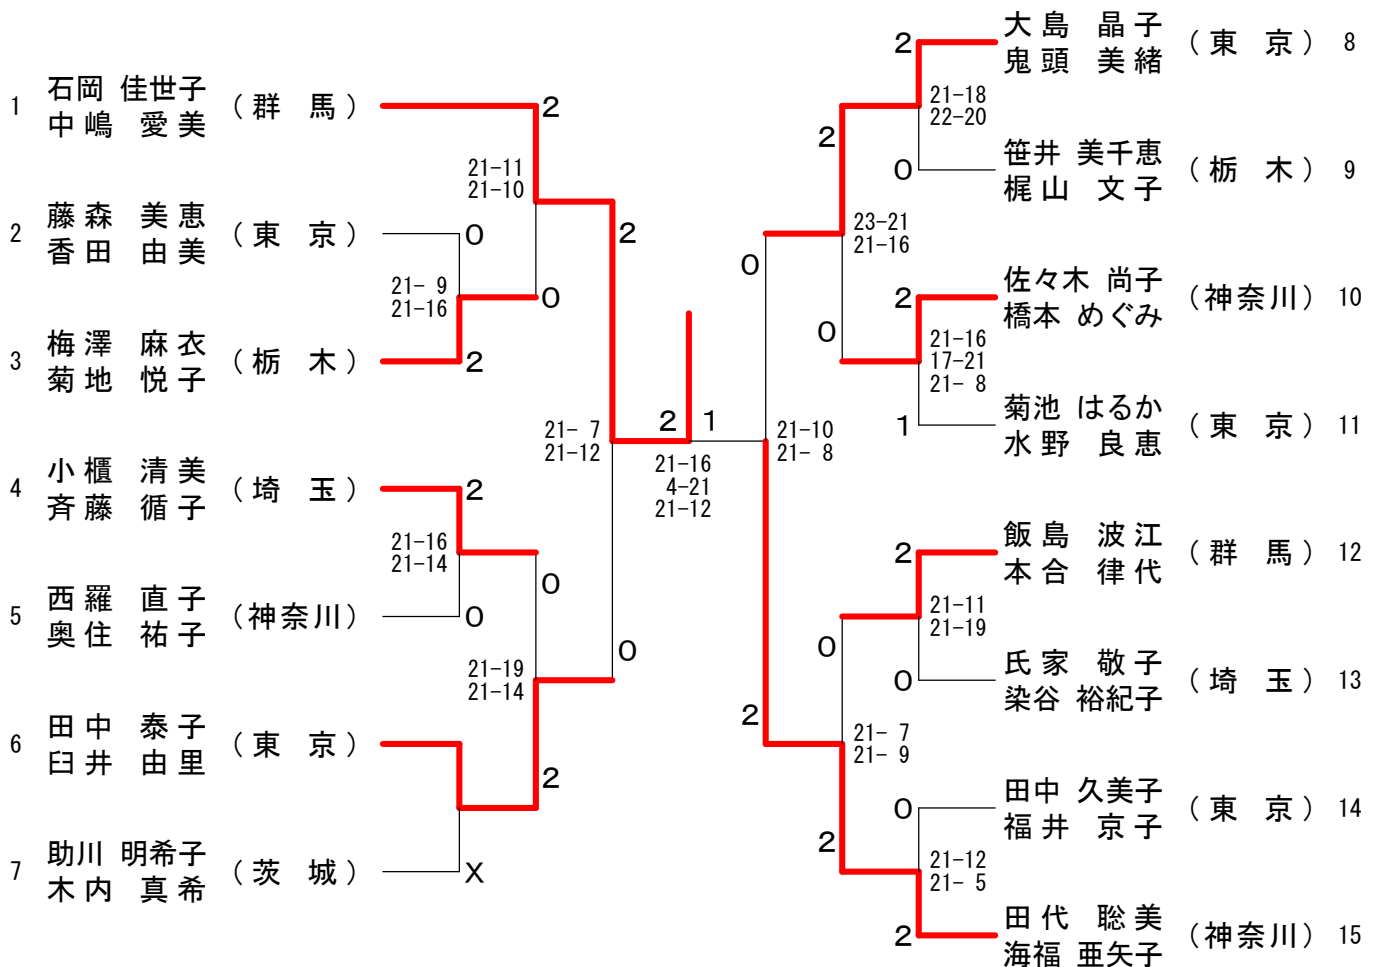

35歳以上女子ダブルス