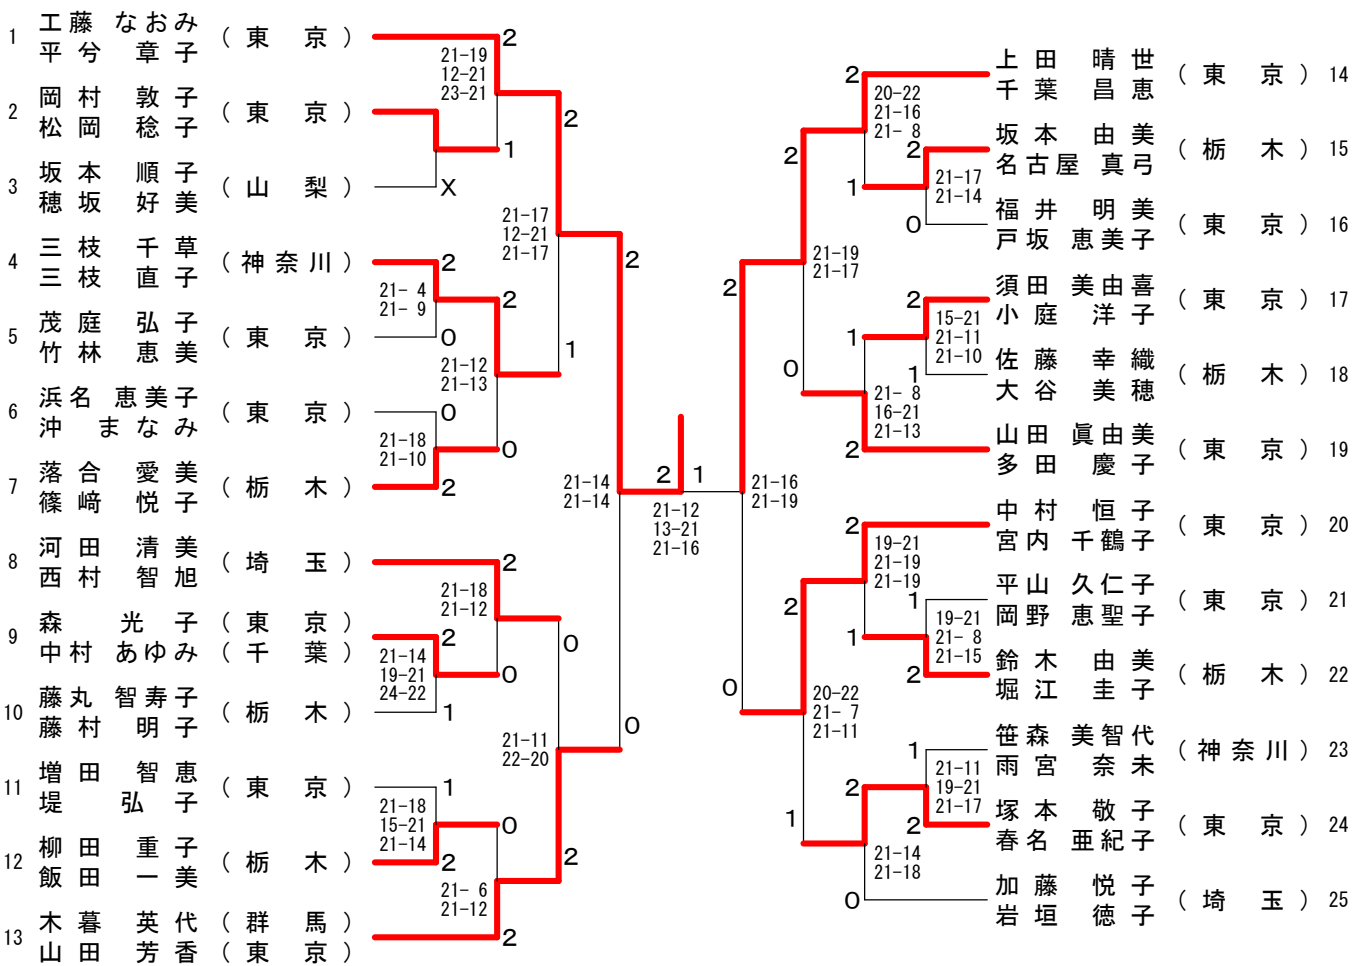

平成23年7月16日-18日 甲府市・笛吹市

30歳以上男子ダブルス

1	橋雅道 (茨城)	2	松本俊一 (群馬) 10
2	井良行 (東京)	2	千能葉稔 (東京) 11
3	村和弘 (千葉)	2	百瀬隆幸 (茨城) 12
4	藤由喜夫 (東京)	0	蒔田圭一 (神奈川) 13
5	田誠悠 (山梨)	2	岡本康志 (東京) 14
6	々木篤史 (神奈川)	2	菊地慎一郎 (神奈川) 15
7	松浦信明 (東京)	2	中岡晃啓 (茨城) 16
8	後藤秀伯 (東京)	1	山口義人 (東京) 17
9	鈴木裕介 (埼玉)	2	星野雄一郎 (東京) 17
9	立花敬生 (東京)	0	水口誠太 (埼玉) 18
		0	齋藤悠輔 (東京) 19

40歳以上男子ダブルス

45歳以上男子ダブルス

50歳以上男子ダブルス

55歳以上男子ダブルス

60歳以上男子ダブルス

65歳以上男子ダブルス

70歳以上男子ダブルス

30歳以上女子ダブルス

35歳以上女子ダブルス

平成23年度 第27回関東シニアバドミントン選手権大会

平成23年7月16日-18日 甲府市・笛吹市

40歳以上女子ダブルス

45歳以上女子ダブルス

50歳以上女子ダブルス

1	米沢 千江美 (千葉)	松崎 厚子 (千葉)	2	2	松村 美智子 (東京)	16
2	八谷 喜代美 (神奈川)	中里 眞知子 (神奈川)	0	1	津田 純子 (神奈川)	17
3	小沢 京子 (東京)	菅谷 尚子 (東京)	2	0	矢島 とし子 (群馬)	18
4	佐藤 利子 (東京)	上田 佳代子 (東京)	2	2	柴田 正子 (群馬)	19
5	鍛冶 典子 (神奈川)	赤羽 幸子 (神奈川)	0	2	田中 洋子 (東京)	20
6	今仲 由香里 (東京)	大平 操 (東京)	2	0	盛永 みどり (東京)	21
7	木村 理恵子 (栃木)	村瀬 千佐美 (栃木)	0	0	内藤 美智子 (神奈川)	22
8	木村 幸美 (千葉)	佐藤 正恵 (東京)	2	2	渡辺 浩子 (神奈川)	23
9	臼井 美晴 (神奈川)	田中 早苗 (神奈川)	0	0	平川 はるみ (千葉)	24
10	木下 布満子 (山梨)	石原 栄 (山梨)	0	2	久保 知佳子 (千葉)	25
11	渡辺 恵子 (東京)	西山 美代子 (東京)	2	0	穴戸 順子 (茨城)	26
12	佐藤 安子 (群馬)	茂木 幸子 (群馬)	2	0	小室 光子 (茨城)	27
13	吉川 寿子 (茨城)	山下 潤子 (茨城)	0	0	福島 伊津子 (東京)	28
14	有賀 みどり (東京)	小島 トシ子 (埼玉)	1	2	木城 桂子 (東京)	29
15	葛西 睦 (神奈川)	依田 礼理 (神奈川)	2	2	長澤 崇子 (神奈川)	30
					梅澤 常子 (神奈川)	31
					谷垣 ゆう子 (東京)	
					清水 ゆかり (東京)	
					藤原 美佐子 (茨城)	
					高橋 美智 (茨城)	
					高橋 玲子 (神奈川)	
					後藤 恭子 (神奈川)	
					花岡 久仁子 (東京)	
					菊池 葉子 (東京)	
					石田 朋子 (東京)	
					東 瑠美子 (東京)	
					押久保 圭子 (栃木)	
					福田 芳子 (栃木)	
					日高 由美 (千葉)	
					菊池 浜子 (千葉)	
					柴田 和子 (神奈川)	
					佐藤 智恵子 (神奈川)	

55歳以上女子ダブルス

60歳以上女子ダブルス

65歳以上女子ダブルス