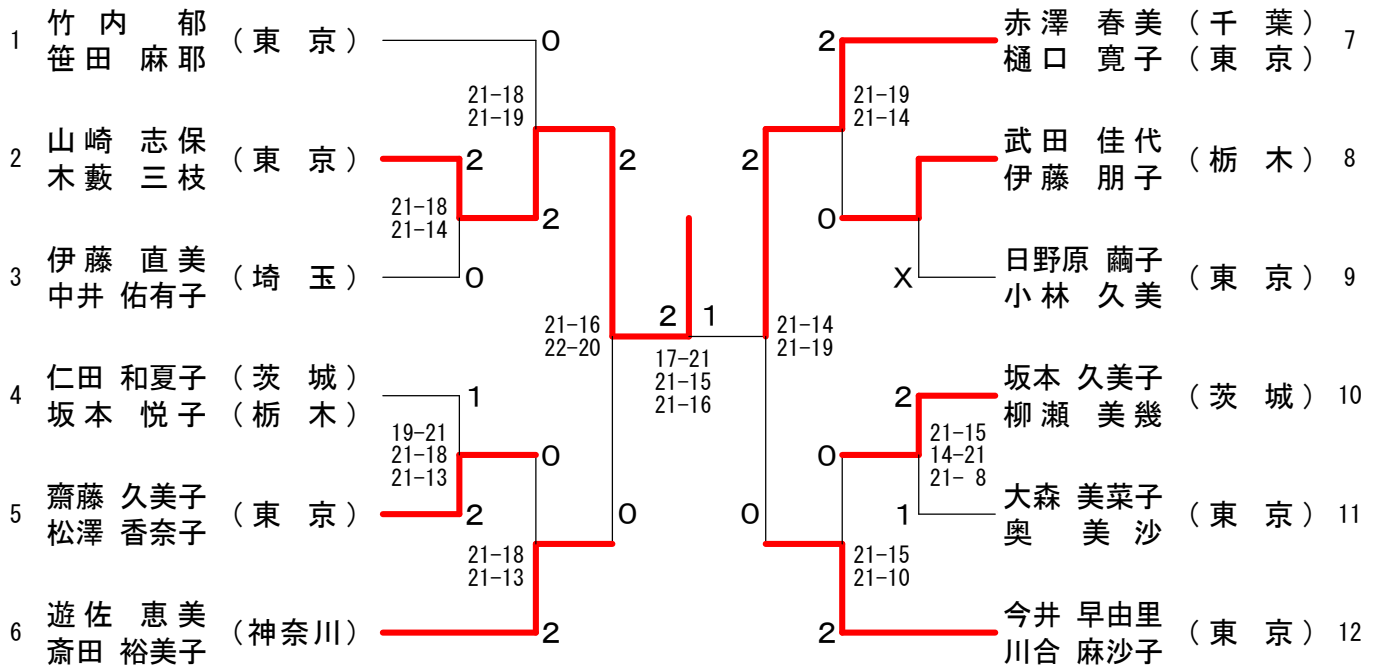

平成23年7月16日-18日 甲府市・笛吹市

30歳以上男子ダブルス

1	橋雅道 (茨城)	2	松本俊一 (群馬) 10
2	井良行 (東京)	2	千能葉稔 (東京) 11
3	村和弘 (千葉)	2	百瀬隆幸 (茨城) 12
4	藤由喜夫 (東京)	0	蒔田圭一 (神奈川) 13
5	田誠悠 (山梨)	2	岡本康志 (東京) 14
6	々木篤史 (神奈川)	2	菊地慎一郎 (神奈川) 15
7	松浦信明 (東京)	2	中岡晃啓 (茨城) 16
8	後藤秀伯 (東京)	1	山口義人 (東京) 17
9	鈴木裕介 (埼玉)	2	星野雄一郎 (東京) 17
9	立花敬生 (東京)	0	水口誠太 (埼玉) 18
		0	齋藤悠輔 (東京) 19

40歳以上男子ダブルス

45歳以上男子ダブルス

50歳以上男子ダブルス

55歳以上男子ダブルス

60歳以上男子ダブルス

65歳以上男子ダブルス

70歳以上男子ダブルス

30歳以上女子ダブルス

35歳以上女子ダブルス

平成23年度 第27回関東シニアバドミントン選手権大会

平成23年7月16日-18日 甲府市・笛吹市

40歳以上女子ダブルス

45歳以上女子ダブルス

50歳以上女子ダブルス

1	米沢 千江美 (千葉)	松崎 厚子 (千葉)	2	2	松村 美智子 (東京)	16
2	八谷 喜代美 (神奈川)	中里 眞知子 (神奈川)	0	1	津田 純子 (神奈川)	17
3	小沢 京子 (東京)	菅谷 尚子 (東京)	2	0	矢島 とし子 (群馬)	18
4	佐藤 利子 (東京)	上田 佳代子 (東京)	2	2	柴田 正子 (群馬)	19
5	鍛冶 典子 (神奈川)	赤羽 幸子 (神奈川)	0	2	田中 洋子 (東京)	20
6	今仲 由香里 (東京)	大平 操 (東京)	2	0	盛永 みどり (東京)	21
7	木村 理恵子 (栃木)	村瀬 千佐美 (栃木)	0	0	内藤 美智子 (神奈川)	22
8	木村 幸美 (千葉)	佐藤 正恵 (東京)	2	2	渡辺 浩子 (神奈川)	23
9	臼井 美晴 (神奈川)	田中 早苗 (神奈川)	0	0	平川 はるみ (千葉)	24
10	木下 布満子 (山梨)	石原 栄 (山梨)	0	2	久保 知佳子 (千葉)	25
11	渡辺 恵子 (東京)	西山 美代子 (東京)	2	0	穴戸 順子 (茨城)	26
12	佐藤 安子 (群馬)	茂木 幸子 (群馬)	2	0	小室 光子 (茨城)	27
13	吉川 寿子 (茨城)	山下 潤子 (茨城)	0	0	福島 伊津子 (東京)	28
14	有賀 みどり (東京)	小島 トシ子 (埼玉)	1	2	木城 桂子 (東京)	29
15	葛西 睦 (神奈川)	依田 礼理 (神奈川)	2	2	長澤 崇子 (神奈川)	30
					梅澤 常子 (神奈川)	31
					谷垣 ゆう子 (東京)	
					清水 ゆかり (東京)	
					藤原 美佐子 (茨城)	
					高橋 美智 (茨城)	
					高橋 玲子 (神奈川)	
					後藤 恭子 (神奈川)	
					花岡 久仁子 (東京)	
					菊池 葉子 (東京)	
					石田 朋子 (東京)	
					東 瑠美子 (東京)	
					押久保 圭子 (栃木)	
					福田 芳子 (栃木)	
					日高 由美 (千葉)	
					菊池 浜子 (千葉)	
					柴田 和子 (神奈川)	
					佐藤 智恵子 (神奈川)	

55歳以上女子ダブルス

60歳以上女子ダブルス

65歳以上女子ダブルス