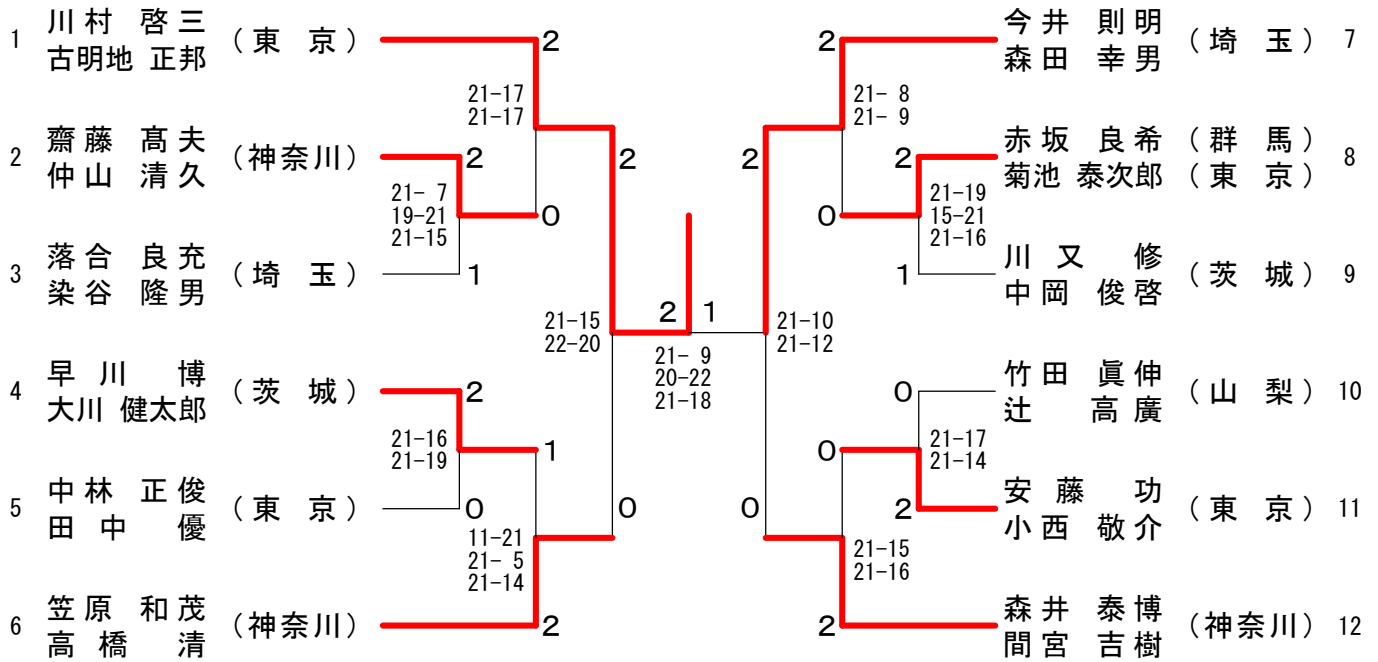

平成23年7月16日-18日 甲府市・笛吹市

30歳以上男子ダブルス

1	橋雅道 (茨城)	2	松本俊一 (群馬) 10
2	井良行 (東京)	2	千能葉稔 (東京) 11
3	村和弘 (千葉)	2	百瀬隆幸 (茨城) 12
4	藤由喜夫 (東京)	0	蒔田圭一 (神奈川) 13
5	田誠悠 (山梨)	2	岡本康志 (東京) 14
6	々木篤史 (神奈川)	2	菊地慎一郎 (神奈川) 15
7	松浦信明 (東京)	2	中岡晃啓 (茨城) 16
8	後藤秀伯 (東京)	1	山口義人 (東京) 17
9	鈴木裕介 (埼玉)	2	星野雄一郎 (東京) 17
9	立花敬生 (東京)	0	水口誠太 (埼玉) 18
		0	齋藤悠輔 (東京) 19

40歳以上男子ダブルス

45歳以上男子ダブルス

50歳以上男子ダブルス

55歳以上男子ダブルス

60歳以上男子ダブルス

65歳以上男子ダブルス

70歳以上男子ダブルス

30歳以上女子ダブルス

55歳以上女子ダブルス

60歳以上女子ダブルス

65歳以上女子ダブルス